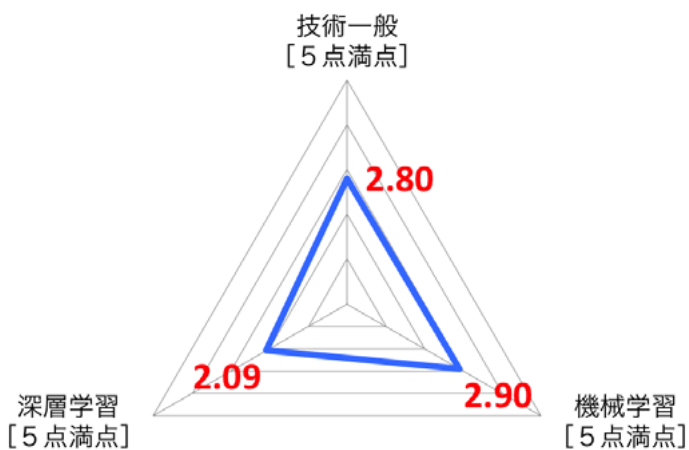

AI 基礎力診断結果累計 2020年5月27日現在

AI ビジネスパーソン基礎力診断

《判定分布》

《平均点》

AI エンジニア基礎力診断

《判定分布》

《平均点》