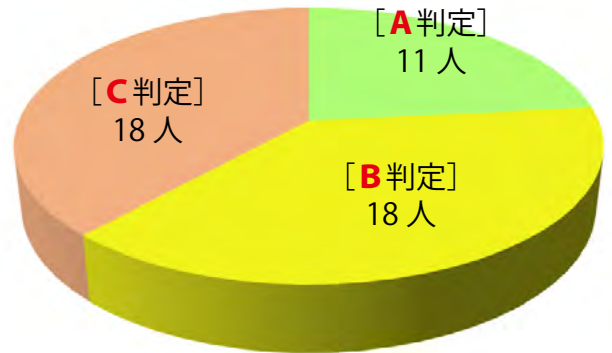

AI 基礎力診断結果累計 2020年5月27日現在

AI ビジネスパーソン基礎力診断

《判定分布》

《平均点》

AI エンジニア基礎力診断

《判定分布》

《平均点》