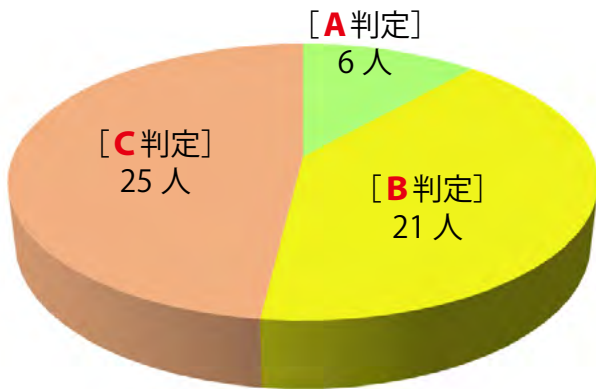

AI 基礎力診断結果累計 2020年5月27日現在

AI ビジネスパーソン基礎力診断

《判定分布》

《平均点》

AI エンジニア基礎力診断

《判定分布》

《平均点》